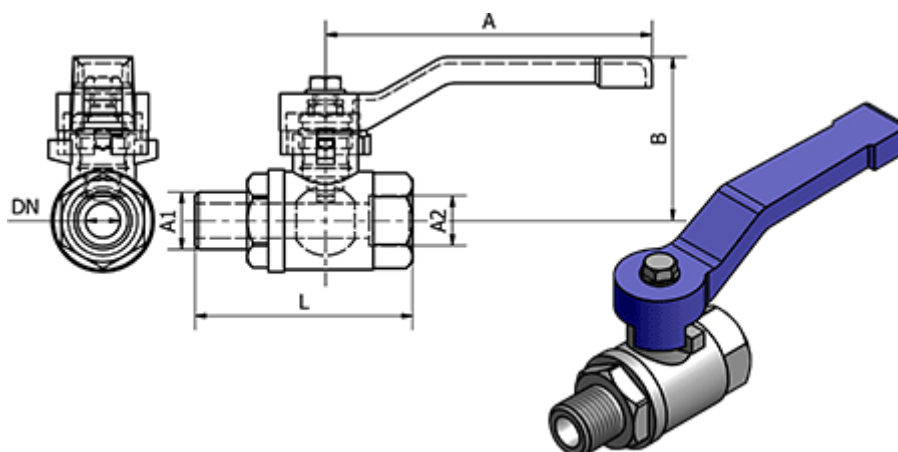

Varenummer: 58633504E
Beskrivelse: Kuglehane 335.04-E, - G 1/2"
Kuglehane

Mål

A	= 98
B	= 45
DN	= 14.5
Gevind A1	= G 1/2"
Gevind A2	= G 1/2"
L	= 59